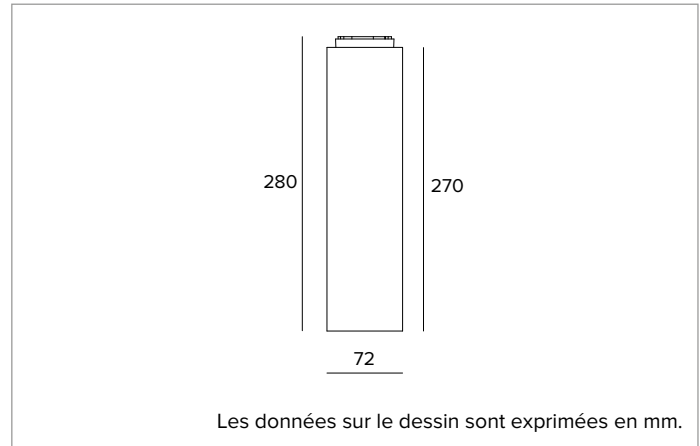

**1T9756EL | LABEL 7 - Plafond****Appareil à monter au plafond, pour sources LED à emission directe alimenté par tension de reseau**

	3000K	H(m)	D(m)	Emax(lx)		
Ra90				16°		
Fixture Power	12W	1	0.28	7674		
Source Flux	1451lm	2	0.56	1918		
Fixture Flux	965lm	3	0.84	853		
Efficacy	83lm/W	4	1.11	480		
TS1868	Imax=5289cd/klm	Imax	7674cd	5	1.39	307

**SOURCE**

LED Chip on Board haute efficacité Ra90. 2700K-3500K en option.

**La classe d'efficacité énergétique du produit : D****Puissance nominale : 10W****Flux nominal : 1451lm****Indice de rendu des couleurs : 90****Rf : 92****Rg : 101****CCT nominale : 3000K****Durée utile (L80/B10) : >50000h tq +25°C****CARACTÉRISTIQUES DE L'ÉCLAIRAGE**

Version SP - optique de précision en polycarbonate métallisé, filtre holographique diffuseur et anneau cut-off en silicone noir.

**Optique : RÉFLECTEUR****Ouverture du faisceau : SP****Rendement optique : 66%****Flux appareil : 965lm****Efficacité lumineuse : 83lm/W****Sécurité photobiologique : Conforme au groupe RG1 (Risque faible)****CARACTÉRISTIQUES MÉCANIQUES**

Corps cylindrique en aluminium obtenu par un procédé d'extrusion et revêtu d'une peinture en poudre.

**Couleur et finition : Blanc platre****Dimensions : D=72mm****Poids : 0,8Kg****Degré de protection : IP20****CARACTÉRISTIQUES ÉLECTRIQUES**